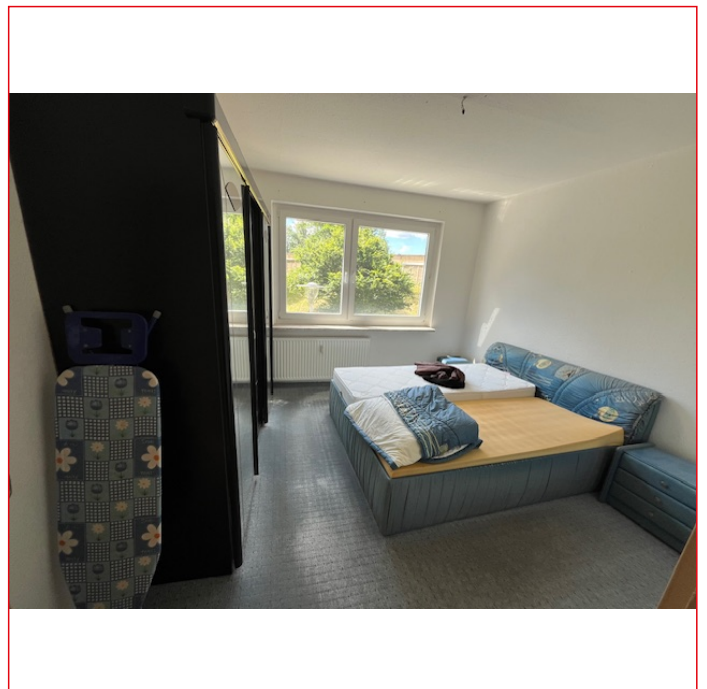

Ausstattung

Küchenausstattung Anschluss für E-Herd
 Fußboden PVC
 Badausstattung Wanne, Waschmaschinenanschluss
 Allgemeinausstattung Balkon, Kabelanschluss, Keller

möblierte 3-Raum-Wohnung im Grünen mit Balkon

Objektbeschreibung

Die Hausreinigung, der Winterdienst und die Pflege der Außenanlagen werden von der 'Glück Auf' Wohnservice GmbH übernommen und sind in den Nebenkosten enthalten.

Ausstattung

Sehen Sie sich diese schöne, günstige 3-Raum-Wohnung an! Sie verfügt über einen Bodenbelag in Laminatoptik. Das innenliegende Bad ist mit einer Badewanne ausgestattet. Vom Balkon aus schauen Sie wunderbar ins Grüne.

möblierte 3-Raum-Wohnung im Grünen mit Balkon

GRUNDRISS

möblierte 3-Raum-Wohnung im Grünen mit Balkon

Bilder

Kinderzimmer

Wohnzimmer

Wohnzimmer

Balkon

möblierte 3-Raum-Wohnung im Grünen mit Balkon

Bilder

Flur

Küche

Bad

Schlafzimmer